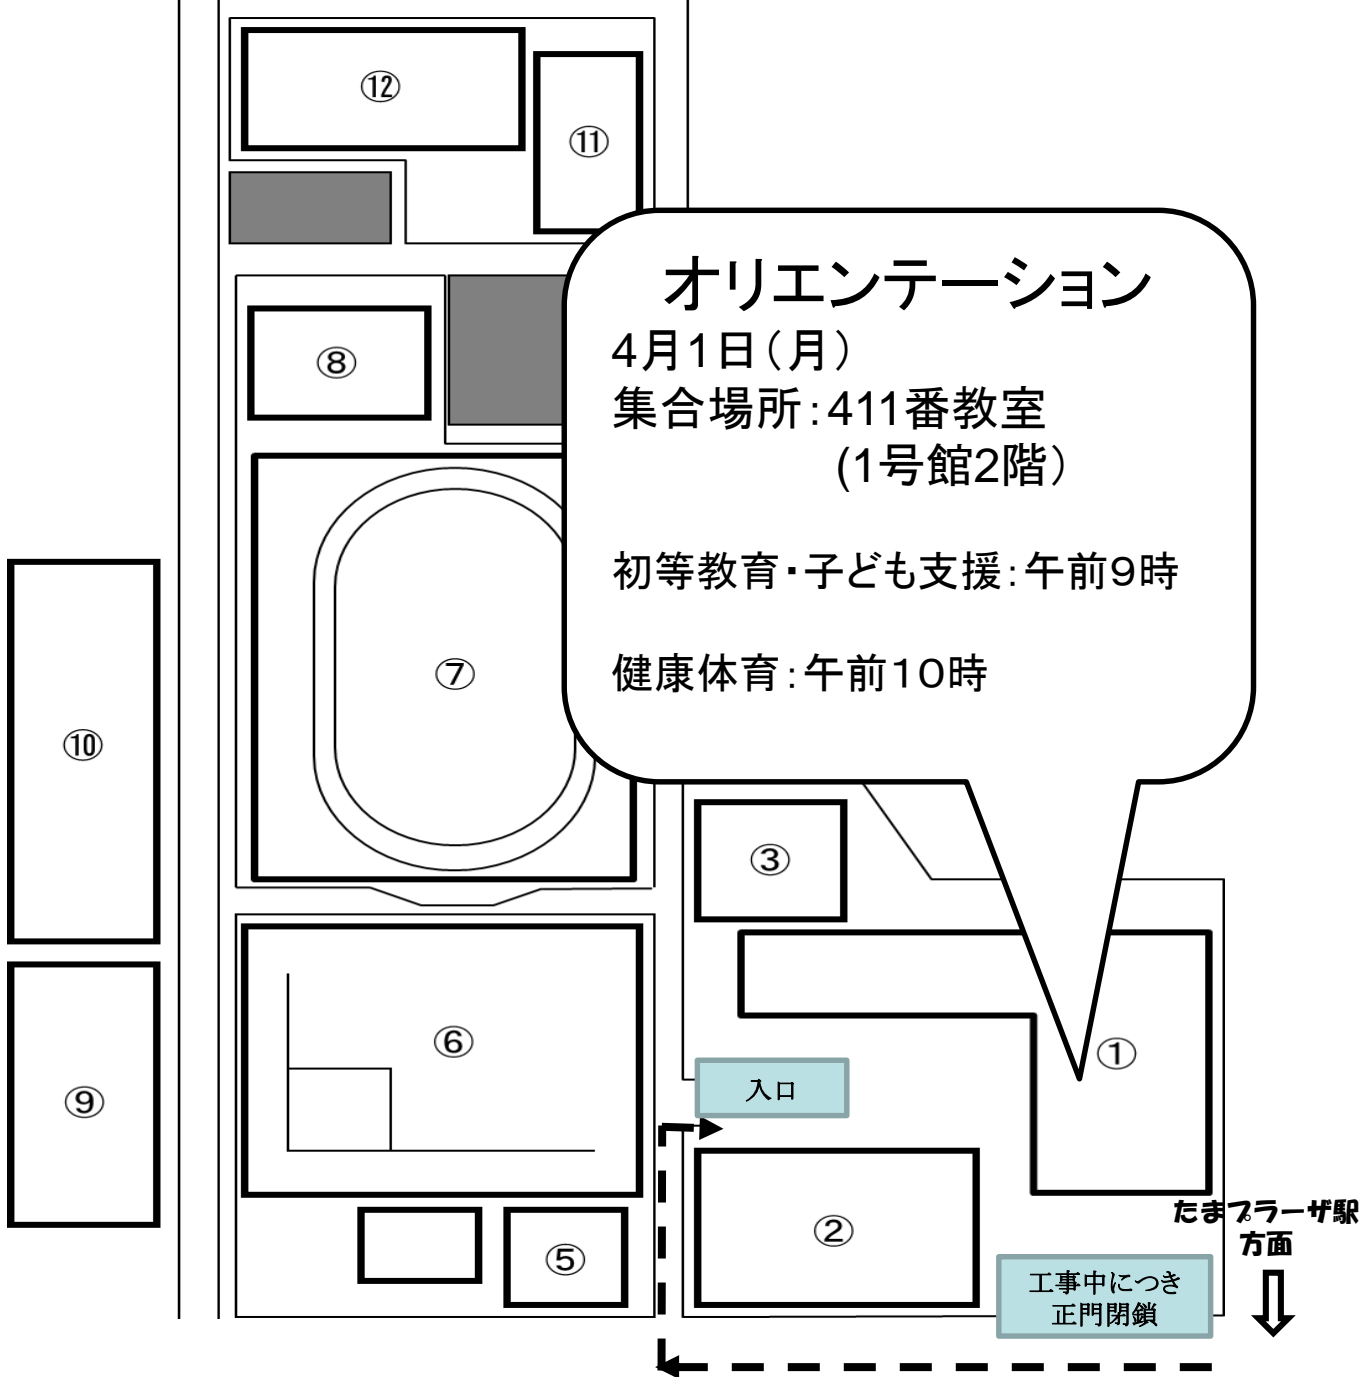

横浜たまプラーザキャンパス 配置図

- | | |
|--|--|
| ①1号館
講堂/教室/コンピュータ教室/事務課
保健室/学生相談室/教育実践総合センター/
トレーニング室各種実習室/LLC/生協売店 | ⑥野球場 ⑦球技場 ⑧第2体育館
⑨5号館 |
| ②体育館
アリーナ/柔道場/剣道場/弓道場/卓球場 | ⑩若木21
食堂「ヒルトップ」/ /部会・サークルフロア
トレーニングルーム・学生ホール |
| ③2号館
研究室/資料室/図書館・視聴覚ブース
カフェラウンジ「万葉の小径」 | ⑪青葉寮
硬式野球部合宿所/合同スポーツ合宿所 |
| ④遊歩道 | ⑫テニスコート |
| ⑤3号館
研究室/演習室/地域ヘルスプロモーションセンター | |